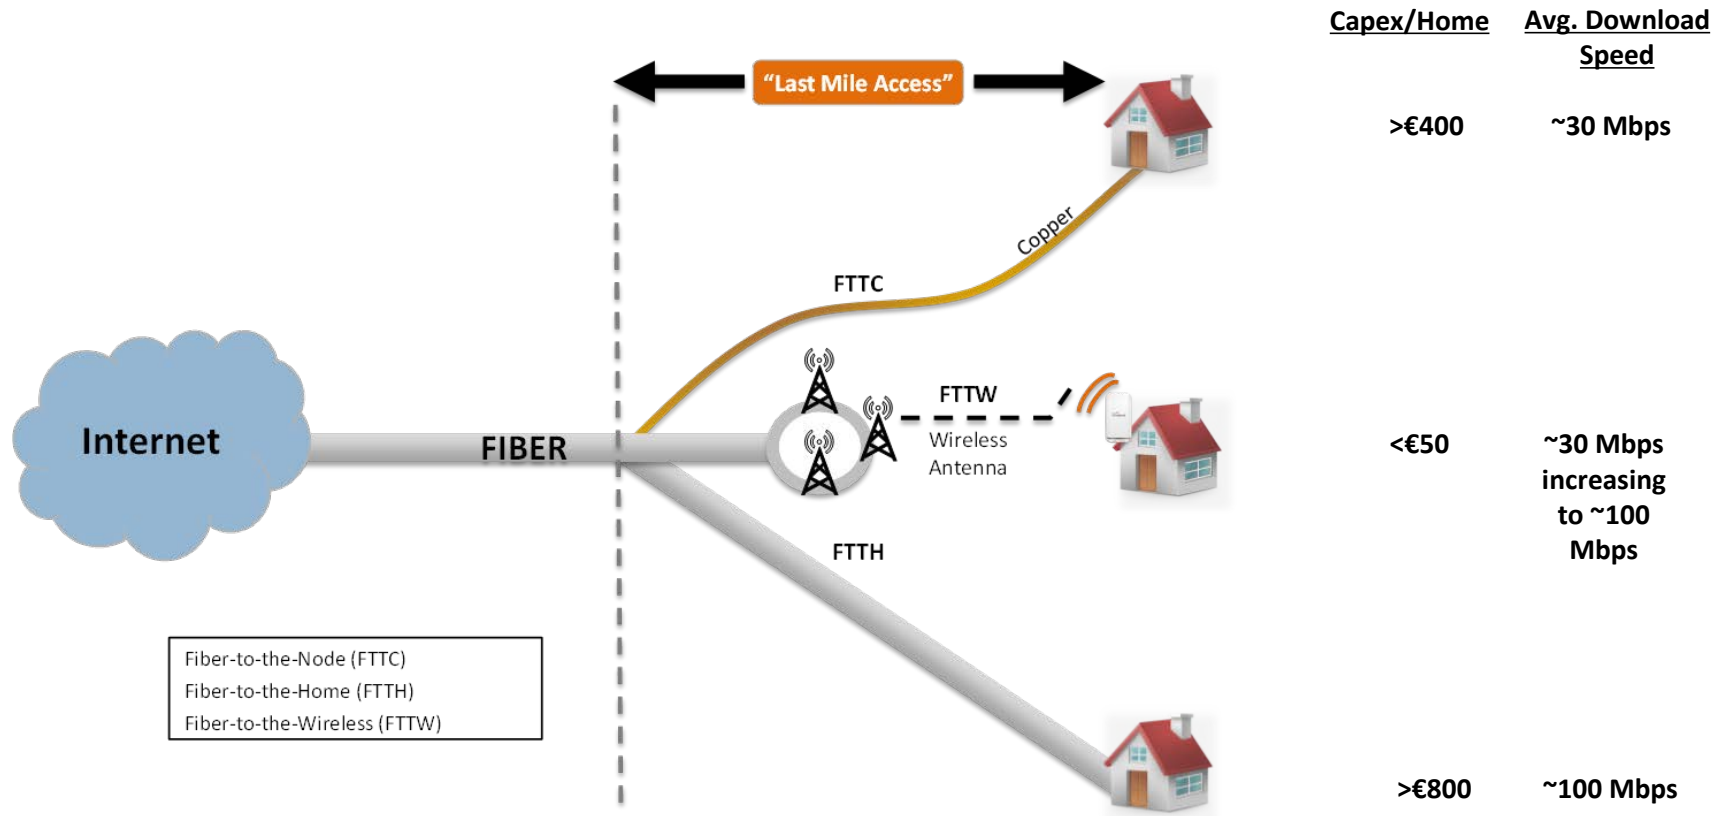

# La Business Unit Wireless Fiber

La divisione Wireless Fiber si caratterizza dalla linea “Linkem Turbo”, un servizio innovativo (prestazioni da Fibra ottica in modalità wireless) dedicato alle aziende in grado di fornire connettività a prestazioni molto elevate fino a 100 Mega simmetrici e garantiti grazie ad una tecnologia esclusiva e all’utilizzo di frequenze licenziate - e quindi proprietarie - dedicate al traffico dati.

Le tipologie di offerte Linkem sono due:

- **Asimmetrica su tecnologia LTE:**
  - ✓ Linkem Office
  - ✓ Linkem Turbo Small Business
  - ✓ Linkem Turbo Più
- **Simmetrica e Garantita su Ponti Radio da 10Mbps a 100Mbps:**
  - ✓ Linkem Turbo
  - ✓ Linkem Turbo Multilink
  - ✓ Linkem Turbo Mashup
  - ✓ Linkem Turbo Wi-Fi

# Soluzione Linkem Fiber-to-the-“Wireless” (FTTW)

L'architettura di rete di Linkem è simile a quella degli operatori «via filo».

Differente è l'ultimo miglio.

# Le soluzioni asimmetriche su rete LTE

- Sono offerte innovative, dedicate alle piccole e medie aziende, in grado di fornire accesso ad Internet con prestazioni elevate, paragonabili alla fibra (FTTC), sotto copertura Linkem LTE.
- Tempi di attivazione rapidi ed installazione semplice:
  - l'attivazione avviene in media entro 10 giorni solari;
  - l'installazione non necessita di un puntamento «a vista», rendendo così l'offerta attivabile su tutto il territorio nazionale in presenza di copertura LTE.
- La rete LTE di Linkem , oltre alla connettività , permette di offrire tutti i servizi necessari alla clientela Business , come :
  - Indirizzo IP Statico incluso
  - Banda Minima Garantita
  - Servizio Voce VOIP
  - Telefonate Incluse